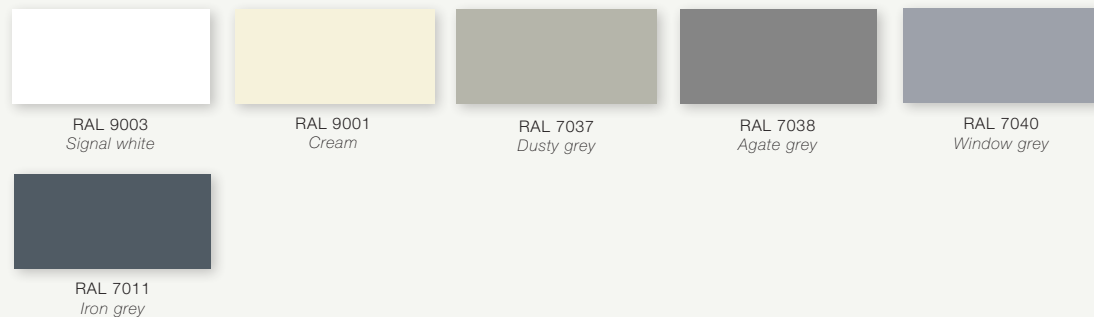

Vit & grå / White & grey

Strukturlack / Textured laquer